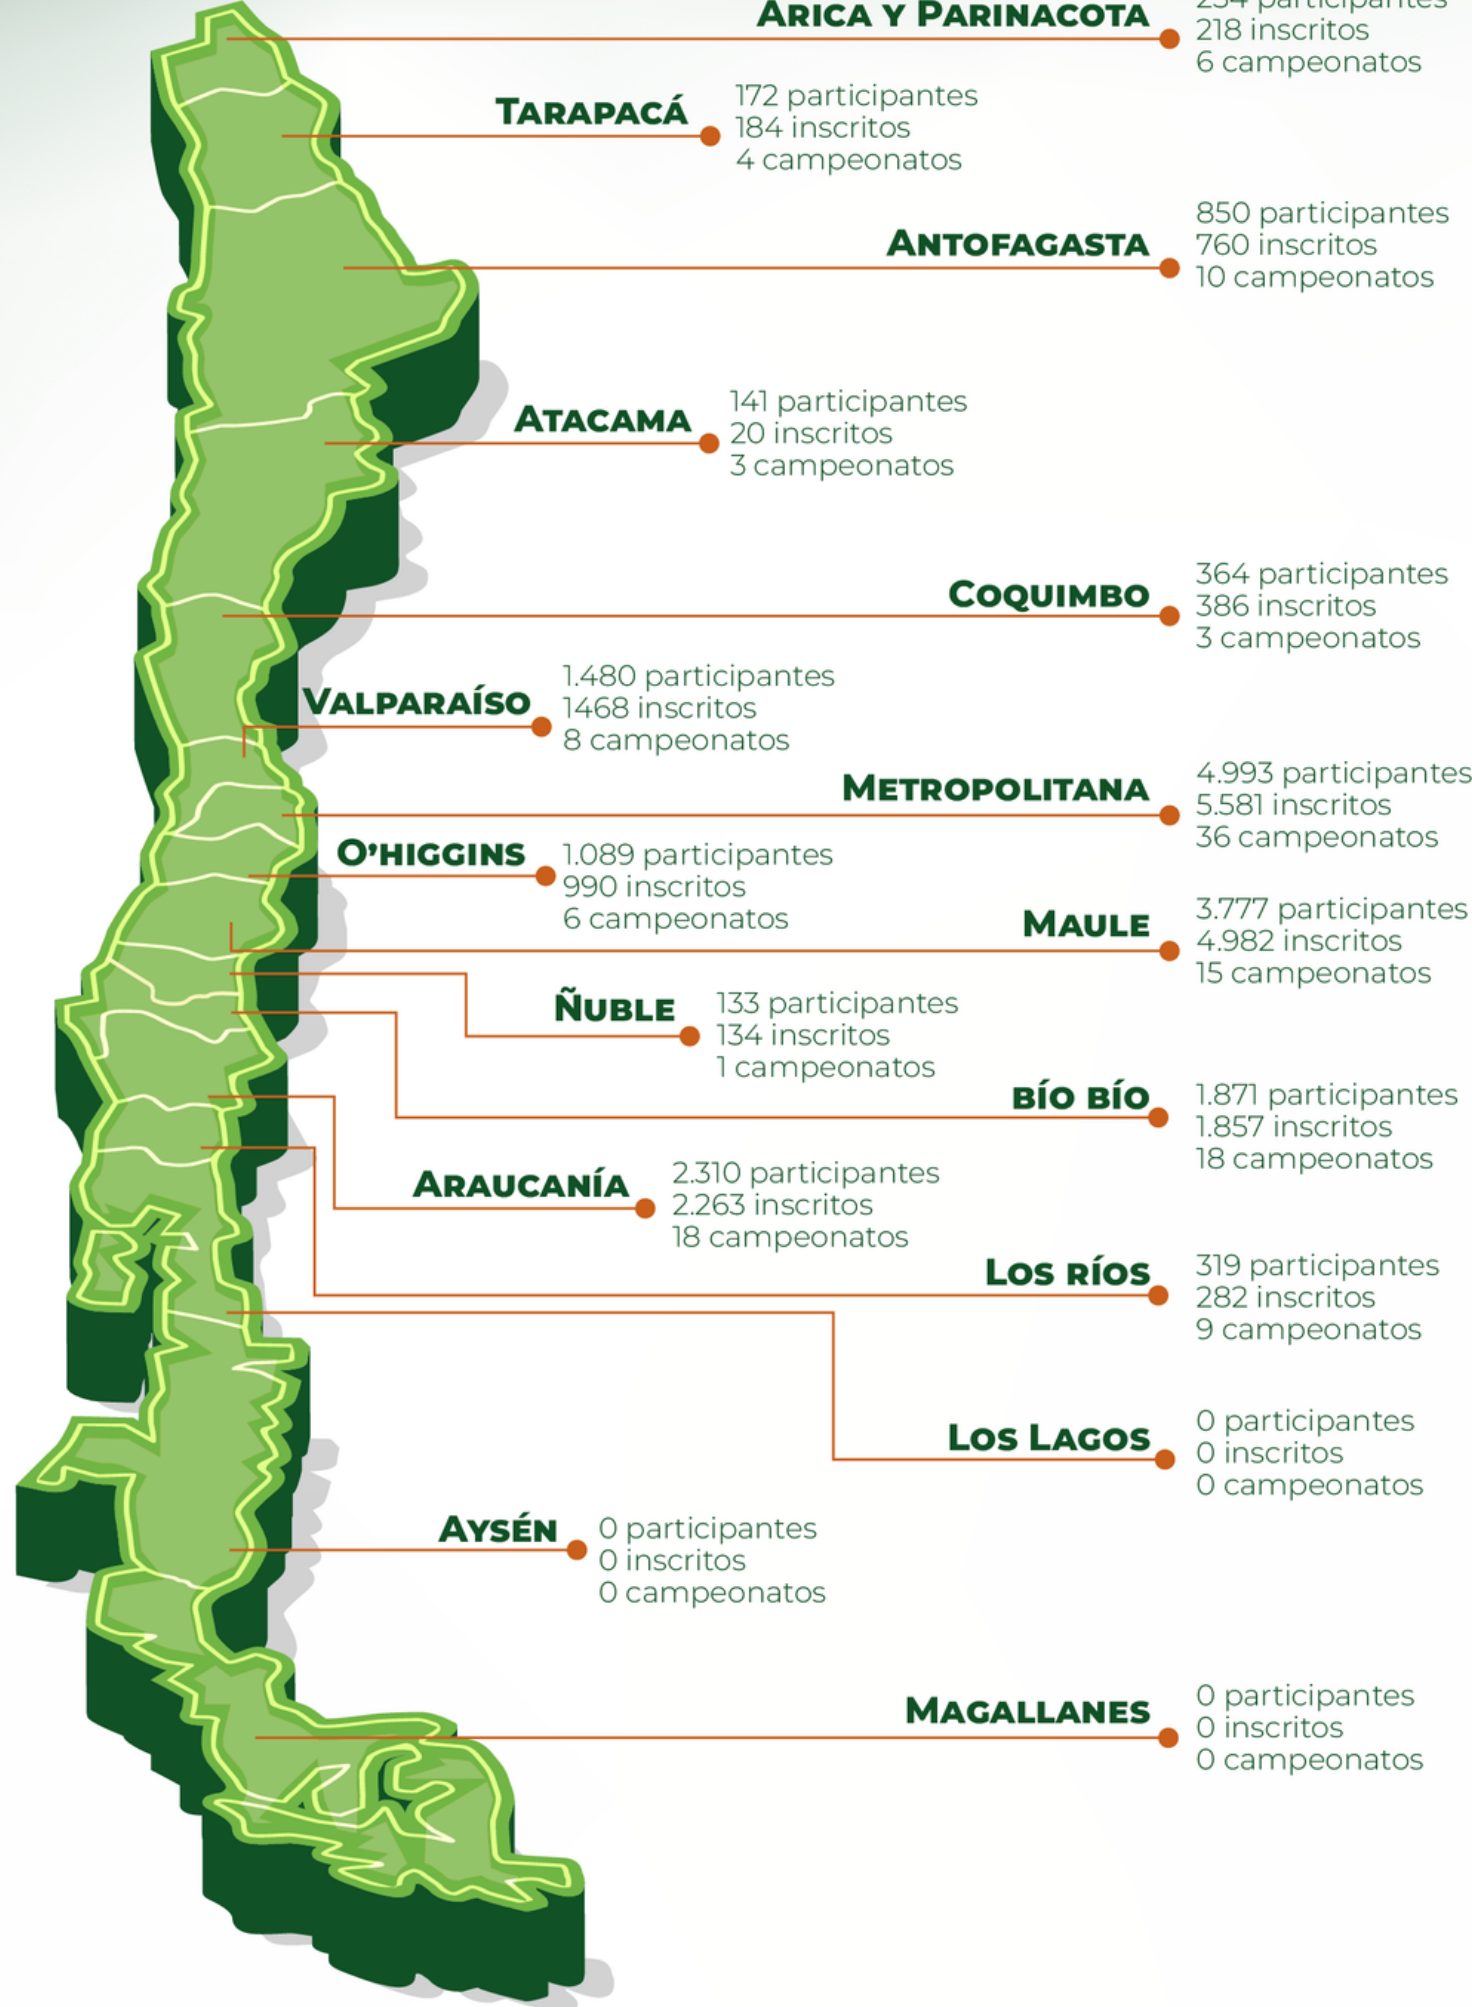

ANÁLISIS FEDERADOS 2022

Durante el año 2022 se realizaron un **total de 137 campeonatos federados** a lo largo del país, donde se logró una **participación de 17.732 atletas y 19.125 inscritos en total**. Por otro lado, estos campeonatos se han repartido de la siguiente manera a lo largo del país:

Además tuvimos un **total de 16.980 atletas únicos** durante el 2022 de los cuales:

DISTRIBUCIÓN DE LAS EDADES

USPLAT estuvo presente en **13 de las 16 regiones** del país colaborando con la organización y gestión de torneos federados.

Los campeonatos se distribuyeron de la siguiente manera durante el transcurso del 2022:

En los **Campeonatos Nacionales organizados por FEDACHI** participaron 137 clubes, presentándose un total de 1.128 atletas únicos, de los cuales 479 fueron mujeres y 649 hombres.

CAMPEONATO NACIONAL	CLUBES POR CAMPEONATOS	INSCRITOS POR CAMPEONATOS	PARTICIPANTES POR CAMPEONATOS
Marcha Atlético en Ruta	7	31	25
10.000 Metros Planos	24	44	44
Fondo y Medio Fondo	66	202	202
Adulto	82	341	266
Cross Country Invierno	43	130	116
U18/ U16	76	416	362
U20	75	276	207
Lanzamientos	33	95	95
Velocidades y Saltos	58	268	263
Total	464	1.803	1.580