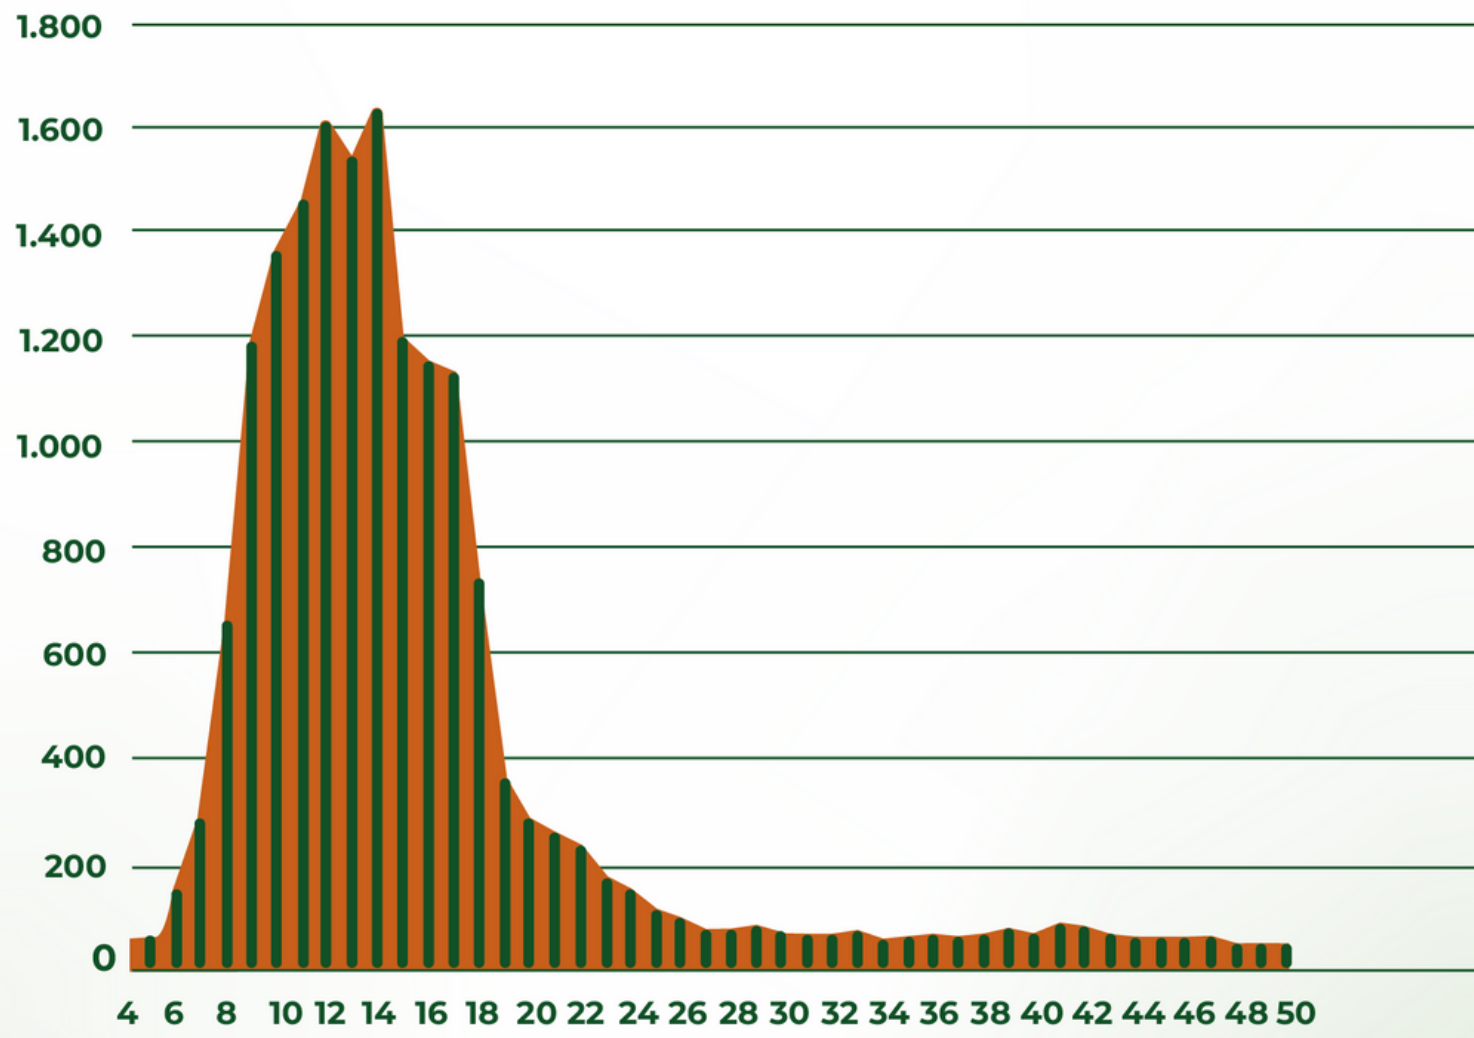

ANÁLISIS FEDERADOS 2022

Durante el año 2022 se realizaron un **total de 137 campeonatos federados** a lo largo del país, donde se logró una **participación de 17.732 atletas y 19.125 inscritos en total**. Por otro lado, estos campeonatos se han repartido de la siguiente manera a lo largo del país:

Además tuvimos un **total de 16.980 atletas únicos** durante el 2022 de los cuales:

DISTRIBUCIÓN DE LAS EDADES

USPLAT estuvo presente en **13 de las 16 regiones** del país colaborando con la organización y gestión de torneos federados.

Los campeonatos se distribuyeron de la siguiente manera durante el transcurso del 2022:

En los **Campeonatos Nacionales organizados por FEDACHI** participaron 137 clubes, presentándose un total de 1.128 atletas únicos, de los cuales 479 fueron mujeres y 649 hombres.