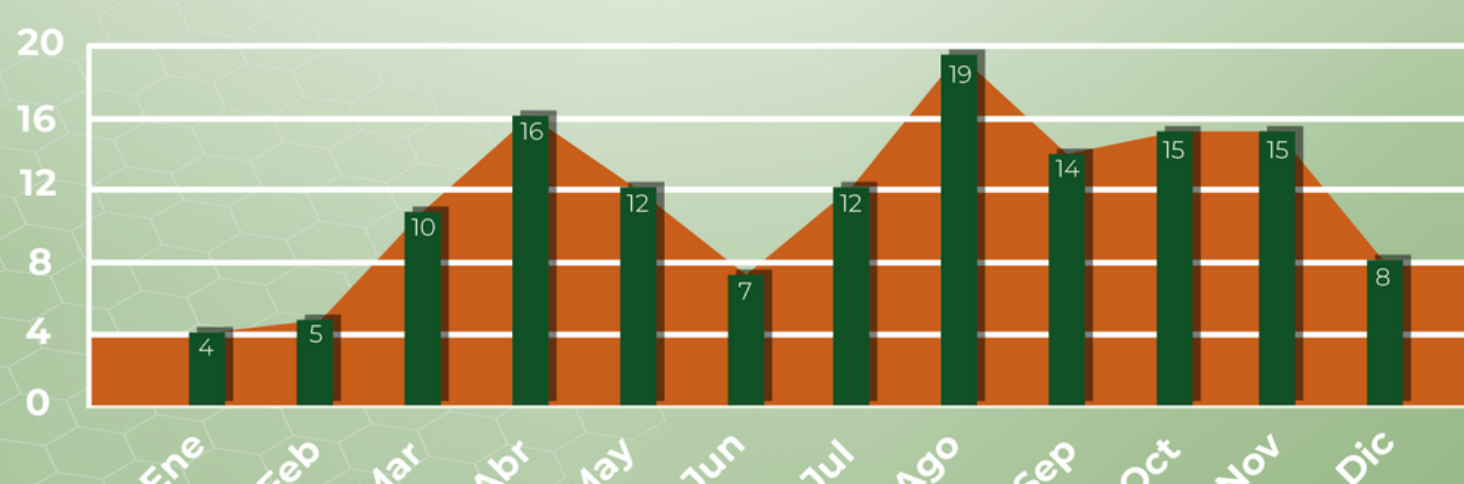

ANÁLISIS FEDERADOS 2022

Durante el año 2022 se realizaron un **total de 137 campeonatos federados** a lo largo del país, donde se logró una **participación de 17.732 atletas y 19.125 inscritos en total**. Por otro lado, estos campeonatos se han repartido de la siguiente manera a lo largo del país:

Además tuvimos un **total de 16.980 atletas únicos** durante el 2022 de los cuales:

DISTRIBUCIÓN DE LAS EDADES

USPLAT estuvo presente en **13 de las 16 regiones** del país colaborando con la organización y gestión de torneos federados.

Los campeonatos se distribuyeron de la siguiente manera durante el transcurso del 2022:

En los **Campeonatos Nacionales organizados por FEDACHI** participaron 137 clubes, presentándose un total de 1.128 atletas únicos, de los cuales 479 fueron mujeres y 649 hombres.